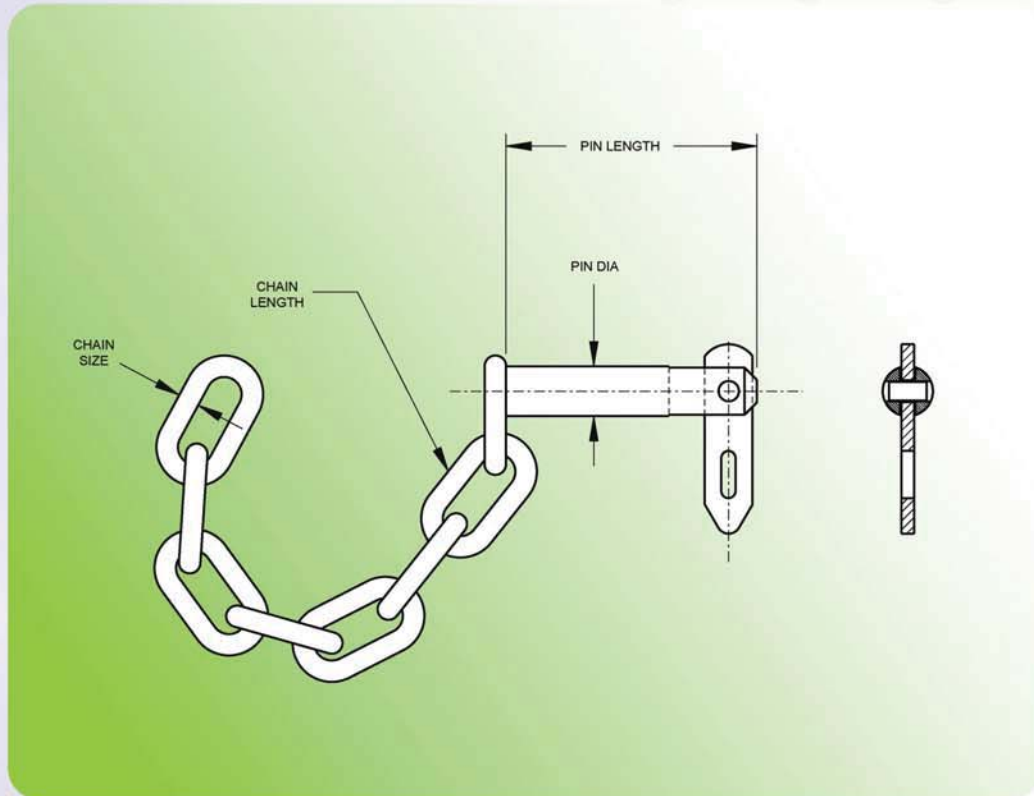

LP

Lock (Seal) Pins

AAR Approval Number: **Not Applicable**

Size: 3/8 - 1" Standard

Material: Stainless or Carbon Steel

LP

Lock (Seal) Pins

AAR Approval Number: **Not Applicable**

MODEL	PIN DIA (3 DIGIT)	PIN MATERIAL (2 DIGIT)	PIN LENGTH (2 DEC x 100)	CHAIN SIZE (3 DIGIT)	CHAIN MATERIAL (2 DIGIT)	ACTUAL CHAIN LENGTH TWO DECIMAL PLACE x 100	OPTIONS
LP	038 - 3/8"	SS - STAINLESS STEEL	<i>example</i>	018 - 3/16"	SS - STAINLESS STEEL	<i>example</i>	S - LINK WELDED ON SIDE OF PIN
	050 - 1/2"	CS - CARBON STEEL	100 - 1"	025 - 1/4"	CS - CARBON STEEL	100 - 1"	H - HOOK ON END OF CHAIN
	063 - 5/8"		1762 - 17-5/8"			1762 - 17-5/8"	
	075 - 3/4"						
	100 - 1"				BLANK - NO CHAIN	BLANK	BLANK

LP-038CS038-019CS1200	096794-03
LP-038CS038-019CS1200	096794-03
LP-038CS163-019CS1200	096794-01
LP-038CS163-019CS1200	096794-01
LP-038CS188-019CS1200	090176-02
LP-038CS213-019CS1200	096794-04
LP-038CS213-019CS1200	096794-04
LP-038CS238-019CS1200	090176-01
LP-038CS263-019CS1200	096794-02
LP-038CS263-019CS1200	096794-02
LP-038CS313-019CS1200	096794-05
LP-038CS313-019CS1200	096794-05
LP-050CS063-019CS950	074832-05
LP-050CS113	074832-10
LP-050CS113-019CS1238	074832-19
LP-050CS113-019CS950	074832-02
LP-050CS163-019CS950	074832-11
LP-050CS163-019CS950	074832-16
LP-050CS163-019CS950	074832-03
LP-050CS200-019CS1050	074832-23
LP-050CS213-019CS1200	085363-01
LP-050CS213-019CS1238	074832-20
LP-050CS213-019CS950	074832-12
LP-050CS213-019CS950	074832-01
LP-050CS238-019CS950	074832-17
LP-050CS238-019CS950	074832-09
LP-050CS263-019CS1238	074832-21
LP-050CS263-019CS950	074832-04
LP-050CS300-019CS1050	074832-24
LP-050CS313-019CS1238	074832-22